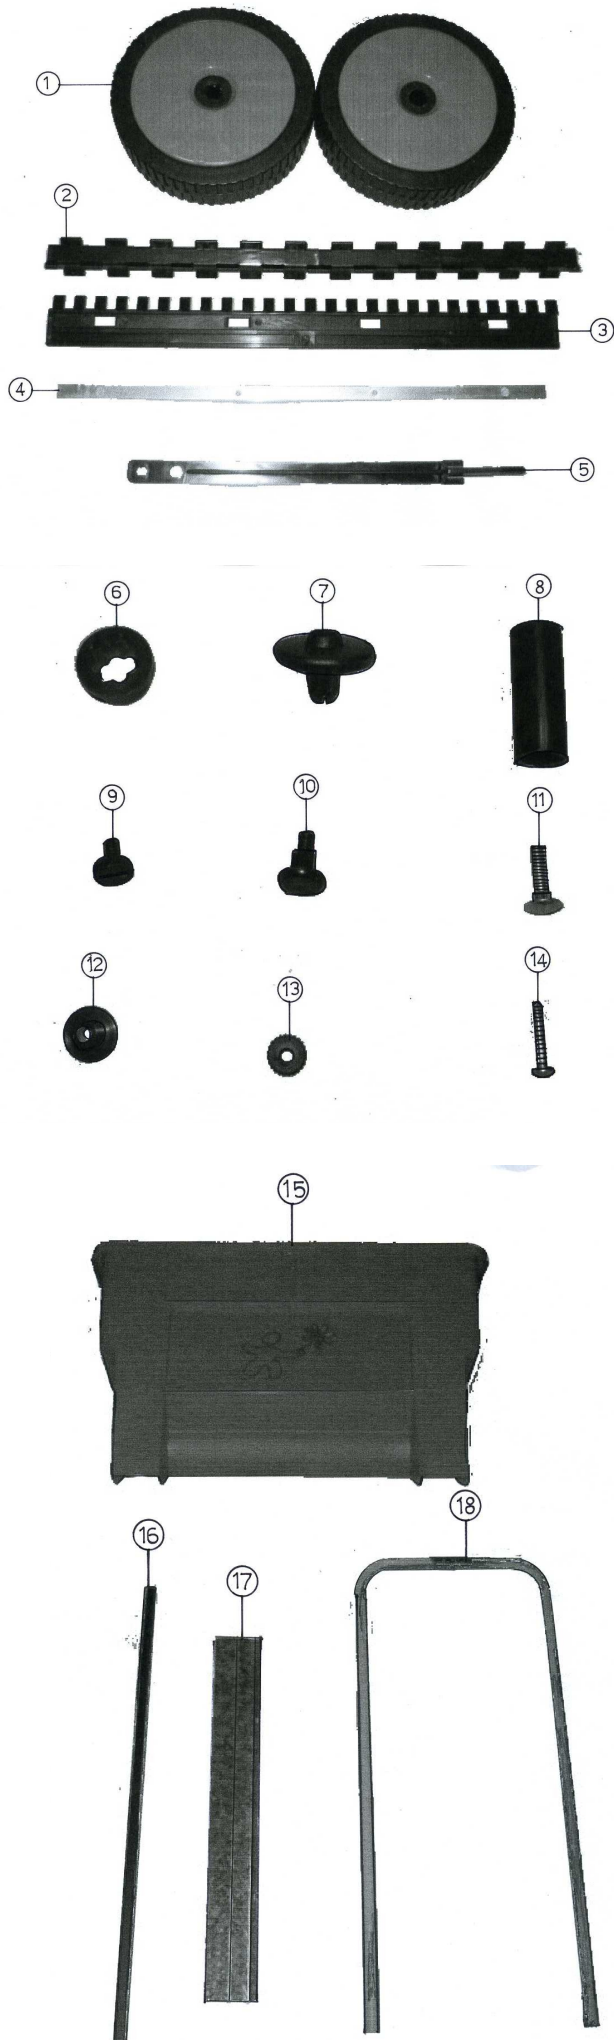

SCHEDA COMPONENTI PARTS LAYOUT ART. 520

Posizione Position Nr.	Descrizione Description	Pezzi Pieces
1	Ruota dx+sx Left and right wheel	2
2	Rullo di distribuzione Spreading roller	2
3	Asta dosatore Dosing control	1
4	Lamina Bar	1
5	Leva di regolazione Distribution lever	1
6	Boccola semina Axle bushing	2
7	Tappo espansione Cap	2
8	Boccola ruota Wheel bushing	1
9	Vite 5x10 5x10 screw	7
10	Vite quadra 5ma 5ma screw	4
11	Vite a testa bombata 5x20 5x20 screw	1
12	Boccola leva Lever bushing	1
13	Dado 5ma 5ma nut	7
14	Vite autofilettante 4x22 Self threading screw 4x22	4
15	Contenitore Tank	1
16	Asse per ruote Wheel axle	1
17	Tegolino Parting layer	1
18	Maniglia Handle	1

AGRATI®

FABBRICA ARTICOLI PER IL GIARDINO
FACTORY OF ARTICLES FOR THE GARDEN
VIA STELVIO, 25 - 20010 VITTUONE - (MI)
TEL. 39-02-901.11.020 FAX 39-02-901.11.158
INTERNET: WWW.AGRATI.NET
E-MAIL: INFO@AGRATI.NET